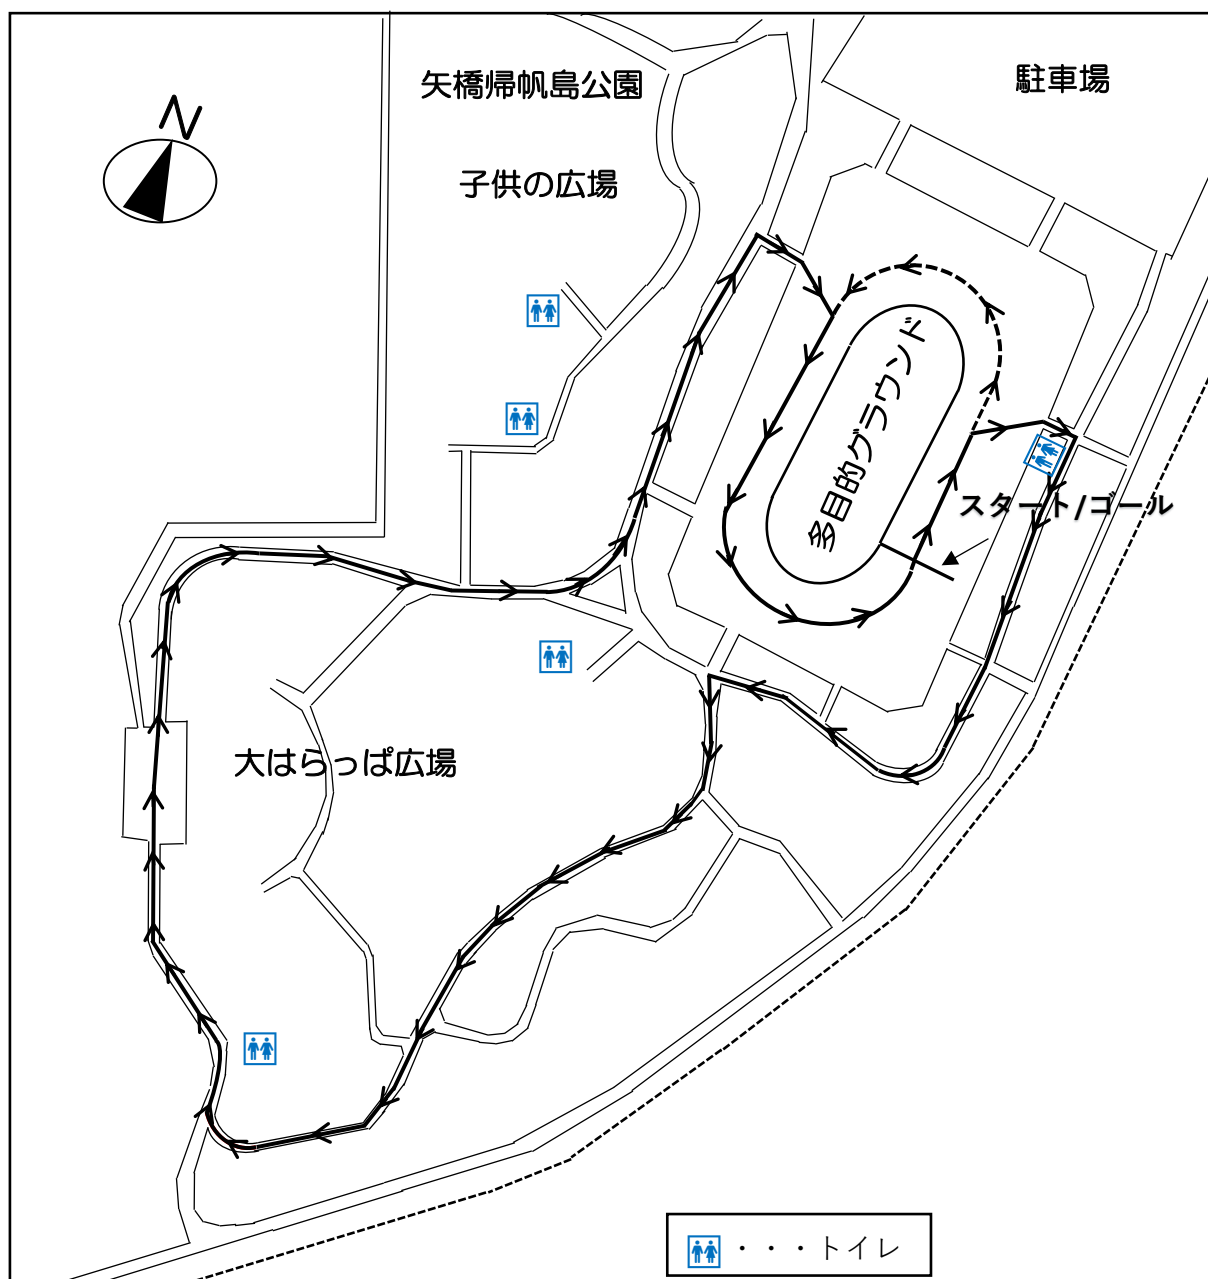

第68回 草津市駅伝競走大会 第26回 草津市スポーツ少年団交流駅伝競走大会 コース図

【第3部】

※1区走者のみスタート後、グラウンド
2周、外周路に向かう

区 間	部 門
	第3部
全 長	7.6 km
第1区	2.0 km
第2区	1.4 km
第3区	1.4 km
第4区	1.4 km
第5区	1.4 km